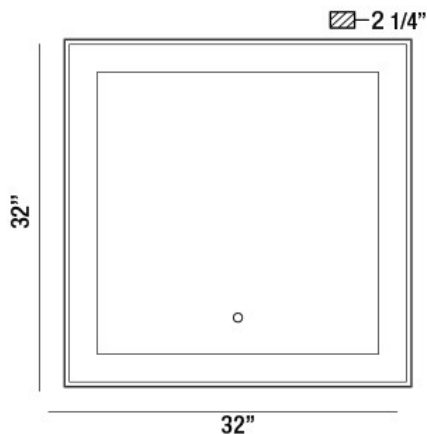

DÉTAILS TECHNIQUES

la localisation	:	DAMP
approbation	:	

RENSEIGNEMENTS SUR LE PROJET

Nom du travail: Date: Catégorie:

Commentaires: