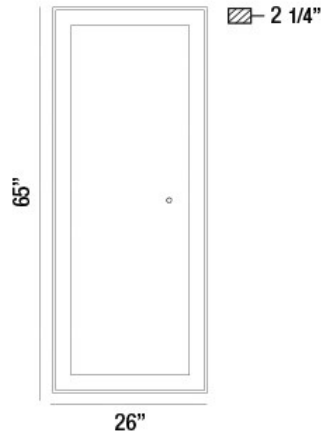

DETALLES TÉCNICOS

la posición	:	DAMP
aprobación	:	

INFORMACIÓN DEL PROYECTO

Nombre del trabajo: Fecha: Categoría:

Comentarios: