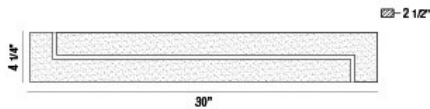

DÉTAILS TECHNIQUES

montage	:	Up or Down
la localisation	:	DAMP
approbation	:	

RENSEIGNEMENTS SUR LE PROJET

Nom du travail: Date: Catégorie:

Commentaires: