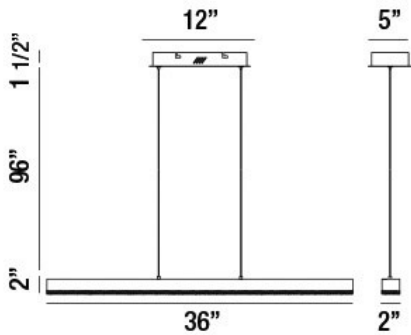

INFORMACIÓN DEL PROYECTO

Nombre del trabajo: Fecha: Categoría:

Comentarios: