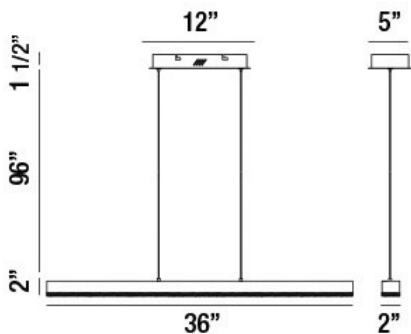

SANTI, SMALL LINEAR LED PENDANT

OPTIONS AVAILABLE

NUMÉRO D'ARTICLE	FINI	OMBRE
34100-011	CHROME	CLEAR

DÉTAILS DU PRODUIT

Non.	:	34100-011
Couleur du produit	:	CHROME
Product Material	:	METAL
Matériau du produit	:	CLEAR
Ombre / Couleur d'accent	:	CRYSTAL
Longueur	:	36"
Largeur	:	2"
Taille	:	2"
hauteur totale	:	99.5"
Poids	:	7.9lbs

DÉTAILS DE LA SOURCE LUMINEUSE

Type de source lumineuse	:	INTEGRATED LED
Tension d'entrée	:	120V
Tension de l'ampoule	:	120V
Type de prise	:	LED
Puissance totale	:	27W
Lumen total	:	2100lm
Kelvin	:	3000K
CRI	:	90+
Dimmable	:	Yes

DÉTAILS TECHNIQUES

Type de support suspendu	:	AIRCRAFT CABLE
Longueur de support suspendu	:	96"
Canopée / Longueur Backplate	:	12"
Canopée / Hauteur Backplate	:	5.25"
Canopée / Largeur Backplate	:	1.75"
la localisation	:	DRY
approbation	:	