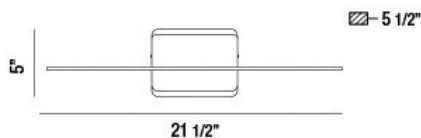

ANTON, WALL MOUNT

DÉTAILS DU PRODUIT

Non.	:	34110-010
Couleur du produit	:	BRUSHED NICKEL
Product Material	:	METAL
Matériau du produit	:	FROSTED
Ombre / Couleur d'accent	:	ACRYLIC
Largeur	:	21.5"
Taille	:	5"
extension	:	5.5"
Poids	:	2.2lbs

OPTIONS AVAILABLE

NUMÉRO D'ARTICLE	FINI	OMBRE
34110-010	BRUSHED NICKEL	FROSTED

DÉTAILS TECHNIQUES

Canopée / Longueur Backplate	:	6.25"
Canopée / Hauteur Backplate	:	1.25"
Canopée / Largeur Backplate	:	4.25"
montage	:	Down
la localisation	:	DRY
approbation	:	