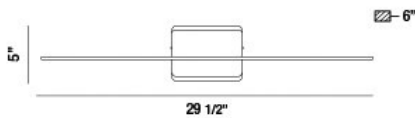

RENSEIGNEMENTS SUR LE PROJET

Nom du travail: Date: Catégorie:

Commentaires: