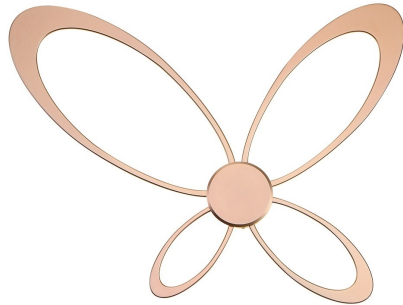

OLGA, WALL MOUNT

OPTIONS AVAILABLE

ARTÍCULO NO.	REFINEMENT	SOMBRA
34114-018	GOLD	FROSTED
34114-025	SILVER	FROSTED

DETALLES DE PRODUCTO

No.	:	34114-018
Color del producto	:	GOLD
Material del producto	:	METAL
Color de sombra / acento	:	FROSTED
Material de sombra / acento	:	ACRYLIC
Anchura	:	31.25"
Altura	:	26.5"
extensión	:	3.75"
Peso	:	3.4lbs

FUENTE DE LUZ DETALLES

Tipo de fuente de luz	:	INTEGRATED LED
Voltaje de entrada	:	120V
Voltaje de la bombilla	:	30V
Vataje total	:	25W
Lumen total	:	2200lm
Kelvin	:	3500K
CRI	:	90+
Regulable	:	Yes

DETALLES TÉCNICOS

Altura del toldo / placa trasera	:	3.5"
diámetro de la marquesina / placa trasera	:	4.75"
la posición	:	DRY
aprobación	:	

INFORMACIÓN DEL PROYECTO

Nombre del trabajo: Fecha: Categoría:

Comentarios: