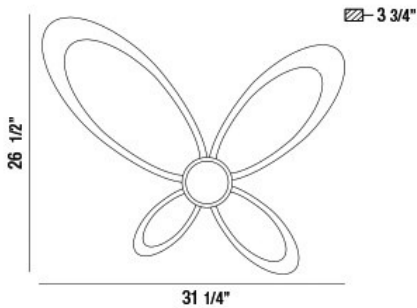

OLGA, WALL MOUNT

OPTIONS AVAILABLE

ARTÍCULO NO.	REFINEMENT	SOMBRA
34114-018	GOLD	FROSTED
34114-025	SILVER	FROSTED

DETALLES DE PRODUCTO

No.	:	34114-018
Color del producto	:	GOLD
Material del producto	:	METAL
Color de sombra / acento	:	FROSTED
Material de sombra / acento	:	ACRYLIC
Anchura	:	31.25"
Altura	:	26.5"
extensión	:	3.75"
Peso	:	3.4lbs

FUENTE DE LUZ DETALLES

Tipo de fuente de luz	:	INTEGRATED LED
Voltaje de entrada	:	120V
Voltaje de la bombilla	:	30V
Vataje total	:	25W
Lumen total	:	2200lm
Kelvin	:	3500K
CRI	:	90+
Regulable	:	Yes

DETALLES TÉCNICOS

Altura del toldo / placa trasera	:	3.5"
diámetro de la marquesina / placa trasera	:	4.75"
la posición	:	DRY
aprobación	:	

INFORMACIÓN DEL PROYECTO

Nombre del trabajo: Fecha: Categoría:

Comentarios: