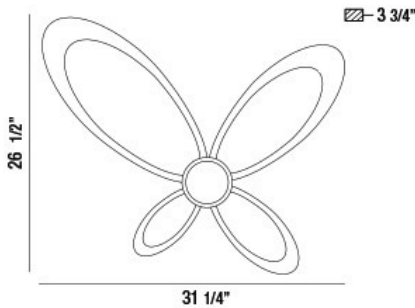

### DÉTAILS DU PRODUIT

Non.	:	34114-018
Couleur du produit	:	GOLD
Product Material	:	METAL
Matériau du produit	:	FROSTED
Ombre / Couleur d'accent	:	ACRYLIC
Largeur	:	31.25"
Taille	:	26.5"
extension	:	3.75"
Poids	:	3.4lbs

### DÉTAILS TECHNIQUES

Canopée / Hauteur Backplate	:	3.5"
diamètre de l'auvent / plaque arrière	:	4.75"
la localisation	:	DRY
approbation	:	