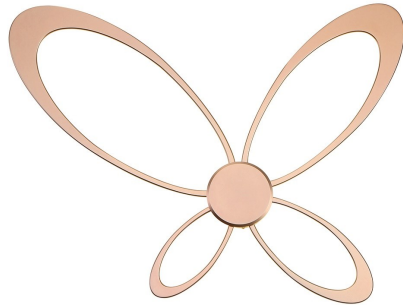

## OLGA, WALL MOUNT

### OPTIONS AVAILABLE

NUMÉRO D'ARTICLE	FINI	OMBRE
34114-018	GOLD	FROSTED
34114-025	SILVER	FROSTED

### DÉTAILS DU PRODUIT

Non.	:	34114-018
Couleur du produit	:	GOLD
Product Material	:	METAL
Matériau du produit	:	FROSTED
Ombre / Couleur d'accent	:	ACRYLIC
Largeur	:	31.25"
Taille	:	26.5"
extension	:	3.75"
Poids	:	3.4lbs

### DÉTAILS TECHNIQUES

Canopée / Hauteur Backplate	:	3.5"
diamètre de l'auvent / plaque arrière	:	4.75"
la localisation	:	DRY
approbation	:	