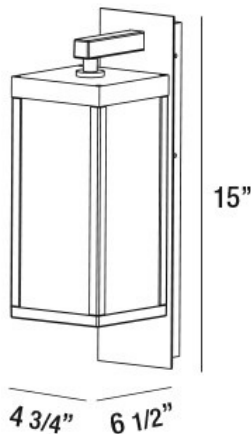

CORA, LED OUTDOOR WALL MOUNT,

DETALLES DE PRODUCTO

No.	:	34125-014
Color del producto	:	GRAPHITE GREY
Color de sombra / acento	:	CLEAR
Anchura	:	4.75"
Altura	:	15"
extensión	:	6.5"
Peso	:	6lbs

FUENTE DE LUZ DETALLES

ARTÍCULO NO.	REFINEMENT	SOMBRA
34125-014	GRAPHITE GREY	CLEAR

DETALLES TÉCNICOS

Altura del toldo / placa trasera	:	15"
Ancho del toldo / placa posterior	:	1.25"
diámetro de la marquesina / placa trasera	:	4"
Clasificación del IP	:	54
la posición	:	WET
aprobación	:	
Título 24	:	Yes