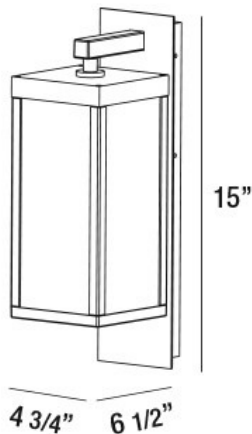

CORA, LED OUTDOOR WALL MOUNT,

DÉTAILS DU PRODUIT

Non.	:	34125-014
Couleur du produit	:	GRAPHITE GREY
Matériau du produit	:	CLEAR
Largeur	:	4.75"
Taille	:	15"
extension	:	6.5"
Poids	:	6lbs

DÉTAILS DE LA SOURCE LUMINEUSE

NUMÉRO D'ARTICLE	FINI	OMBRE
34125-014	GRAPHITE GREY	CLEAR

DÉTAILS TECHNIQUES

Canopée / Hauteur Backplate	:	15"
Canopée / Largeur Backplate	:	1.25"
diamètre de l'auvent / plaque arrière	:	4"
Classement IP	:	54
la localisation	:	WET
approbation	:	
Titre 24	:	Yes