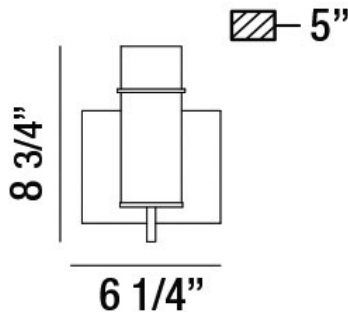

PISTA, 6" VANITY LIGHT

OPTIONS AVAILABLE

ARTÍCULO NO.	REFINEMENT	SOMBRA
34133-019	CHROME	CLEAR
34133-026	BRONZE	CLEAR
34133-036	BLACK	CLEAR
34133-043	GOLD	CLEAR

DETALLES DE PRODUCTO

No.	:	34133-019
Color del producto	:	CHROME
Material del producto	:	METAL
Color de sombra / acento	:	CLEAR
Material de sombra / acento	:	GLASS
Anchura	:	6.25"
Altura	:	8.75"
extensión	:	5"
Peso	:	1.7lbs

DETALLES TÉCNICOS

Longitud del toldo / placa posterior	:	6.25"
Altura del toldo / placa trasera	:	1"
Ancho del toldo / placa posterior	:	5"
montaje	:	Up
la posición	:	DAMP
aprobación	:	

INFORMACIÓN DEL PROYECTO