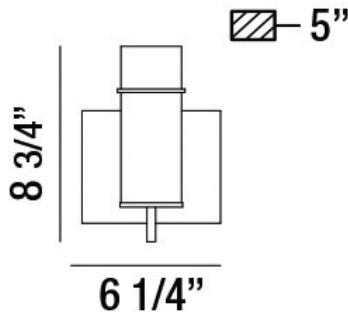

PISTA, 6" VANITY LIGHT

DÉTAILS DU PRODUIT

Non.	:	34133-019
Couleur du produit	:	CHROME
Product Material	:	METAL
Matériau du produit	:	CLEAR
Ombre / Couleur d'accent	:	GLASS
Largeur	:	6.25"
Taille	:	8.75"
extension	:	5"
Poids	:	1.7lbs

DÉTAILS DE LA SOURCE LUMINEUSE

nombre d'ampoules	:	1
Source de lumière	:	Incandescent
Type de source lumineuse	:	EDISON
Tension d'entrée	:	120V
Tension de l'ampoule	:	120V
Type de prise	:	E26
puissance	:	60W
Puissance totale	:	60W
ampoule incluse	:	Yes
Dimmable	:	Yes

OPTIONS AVAILABLE

NUMÉRO D'ARTICLE	FINI	OMBRE
34133-019	CHROME	CLEAR
34133-026	BRONZE	CLEAR
34133-036	BLACK	CLEAR
34133-043	GOLD	CLEAR

DÉTAILS TECHNIQUES

Canopée / Longueur Backplate	:	6.25"
Canopée / Hauteur Backplate	:	1"
Canopée / Largeur Backplate	:	5"
montage	:	Up
la localisation	:	DAMP
approbation	:	