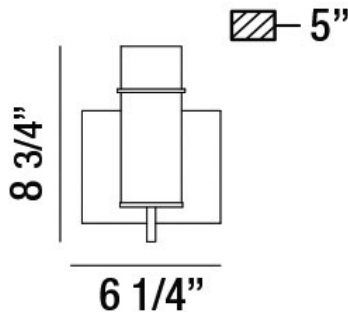

## PISTA, 6" VANITY LIGHT

### DETALLES DE PRODUCTO

No.	:	34133-026
Color del producto	:	BRONZE
Material del producto	:	METAL
Color de sombra / acento	:	CLEAR
Material de sombra / acento	:	GLASS
Anchura	:	6.25"
Altura	:	8.75"
extensión	:	5"
Peso	:	1.7lbs

### DETALLES TÉCNICOS

Longitud del toldo / placa posterior	:	6.25"
Altura del toldo / placa trasera	:	1"
Ancho del toldo / placa posterior	:	5"
montaje	:	Up
la posición	:	DAMP
aprobación	:	