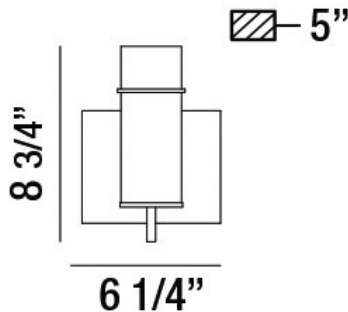

PISTA, 6" VANITY LIGHT

OPTIONS AVAILABLE

NUMÉRO D'ARTICLE	FINI	OMBRE
34133-019	CHROME	CLEAR
34133-026	BRONZE	CLEAR
34133-036	BLACK	CLEAR
34133-043	GOLD	CLEAR

DÉTAILS DU PRODUIT

Non.	:	34133-026
Couleur du produit	:	BRONZE
Product Material	:	METAL
Matériau du produit	:	CLEAR
Ombre / Couleur d'accent	:	GLASS
Largeur	:	6.25"
Taille extension	:	8.75"
Poids	:	5"
	:	1.7lbs

DÉTAILS DE LA SOURCE LUMINEUSE

nombre d'ampoules	:	1
Source de lumière	:	Incandescent
Type de source lumineuse	:	EDISON
Tension d'entrée	:	120V
Tension de l'ampoule	:	120V
Type de prise	:	E26
puissance	:	60W
Puissance totale	:	60W
ampoule incluse	:	Yes
Dimmable	:	Yes

DÉTAILS TECHNIQUES

Canopée / Longueur Backplate	:	6.25"
Canopée / Hauteur Backplate	:	1"
Canopée / Largeur Backplate	:	5"
montage	:	Up
la localisation	:	DAMP
approbation	:	

RENSEIGNEMENTS SUR LE PROJET

Nom du travail: Date: Catégorie: