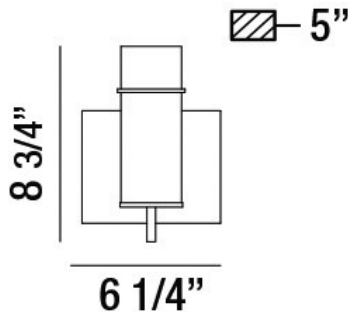

PISTA, 6" VANITY LIGHT

OPTIONS AVAILABLE

ARTÍCULO NO.	REFINEMENT	SOMBRA
34133-019	CHROME	CLEAR
34133-026	BRONZE	CLEAR
34133-036	BLACK	CLEAR
34133-043	GOLD	CLEAR

DETALLES DE PRODUCTO

No.	:	34133-043
Color del producto	:	GOLD
Material del producto	:	METAL
Color de sombra / acento	:	CLEAR
Material de sombra / acento	:	GLASS
Anchura	:	6.25"
Altura	:	8.75"
extensión	:	5"
Peso	:	1.7lbs

DETALLES TÉCNICOS

Longitud del toldo / placa posterior	:	6.25"
Altura del toldo / placa trasera	:	1"
Ancho del toldo / placa posterior	:	5"
montaje	:	Up
la posición	:	DAMP
aprobación	:	

INFORMACIÓN DEL PROYECTO