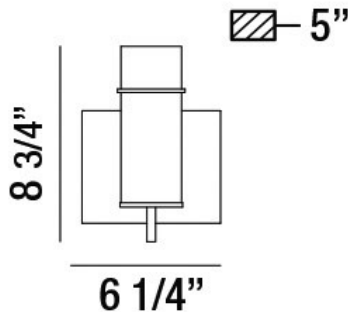

PISTA, 6" VANITY LIGHT

OPTIONS AVAILABLE

NUMÉRO D'ARTICLE	FINI	OMBRE
34133-019	CHROME	CLEAR
34133-026	BRONZE	CLEAR
34133-036	BLACK	CLEAR
34133-043	GOLD	CLEAR

DÉTAILS DU PRODUIT

Non.	:	34133-043
Couleur du produit	:	GOLD
Product Material	:	METAL
Matériau du produit	:	CLEAR
Ombre / Couleur d'accent	:	GLASS
Largeur	:	6.25"
Taille extension	:	8.75"
Poids	:	5"
	:	1.7lbs

DÉTAILS DE LA SOURCE LUMINEUSE

nombre d'ampoules	:	1
Source de lumière	:	Incandescent
Type de source lumineuse	:	EDISON
Tension d'entrée	:	120V
Tension de l'ampoule	:	120V
Type de prise	:	E26
puissance	:	60W
Puissance totale	:	60W
ampoule incluse	:	Yes
Dimmable	:	Yes

DÉTAILS TECHNIQUES

Canopée / Longueur Backplate	:	6.25"
Canopée / Hauteur Backplate	:	1"
Canopée / Largeur Backplate	:	5"
montage	:	Up
la localisation	:	DAMP
approbation	:	

RENSEIGNEMENTS SUR LE PROJET

Nom du travail: Date: Catégorie: