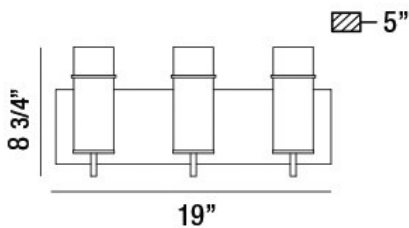

PISTA, 19" VANITY LIGHT

OPTIONS AVAILABLE

NUMÉRO D'ARTICLE	FINI	OMBRE
34134-016	CHROME	CLEAR
34134-023	BRONZE	CLEAR
34134-032	BLACK	CLEAR
34134-040	GOLD	CLEAR

DÉTAILS DU PRODUIT

Non.	:	34134-023
Couleur du produit	:	BRONZE
Product Material	:	METAL
Matériau du produit	:	CLEAR
Ombre / Couleur d'accent	:	GLASS
Largeur	:	19"
Taille	:	8.75"
extension	:	5"
Poids	:	5.5lbs

DÉTAILS DE LA SOURCE LUMINEUSE

nombre d'ampoules	:	3
Source de lumière	:	Incandescent
Type de source lumineuse	:	EDISON
Tension d'entrée	:	120V
Tension de l'ampoule	:	120V
Type de prise	:	E26
puissance	:	60W
Puissance totale	:	180W
ampoule incluse	:	Yes
Dimmable	:	Yes

DÉTAILS TECHNIQUES

Canopée / Longueur Backplate	:	19"
Canopée / Hauteur Backplate	:	1"
Canopée / Largeur Backplate	:	5"
montage	:	Up
la localisation	:	DAMP
approbation	:	

RENSEIGNEMENTS SUR LE PROJET

Nom du travail: Date: Catégorie: