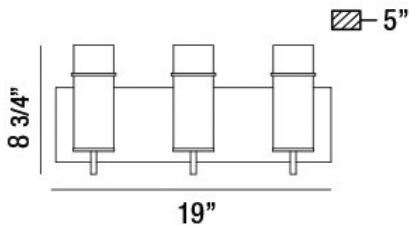

PISTA, 19" VANITY LIGHT

DETALLES DE PRODUCTO

No.	:	34134-032
Color del producto	:	BLACK
Material del producto	:	METAL
Color de sombra / acento	:	CLEAR
Material de sombra / acento	:	GLASS
Anchura	:	19"
Altura	:	8.75"
extensión	:	5"
Peso	:	5.5lbs

OPTIONS AVAILABLE

ARTÍCULO NO.	REFINEMENT	SOMBRA
34134-016	CHROME	CLEAR
34134-023	BRONZE	CLEAR
34134-032	BLACK	CLEAR
34134-040	GOLD	CLEAR

DETALLES TÉCNICOS

Longitud del toldo / placa posterior	:	19"
Altura del toldo / placa trasera	:	1"
Ancho del toldo / placa posterior	:	5"
montaje	:	Up
la posición	:	DAMP
aprobación	:	