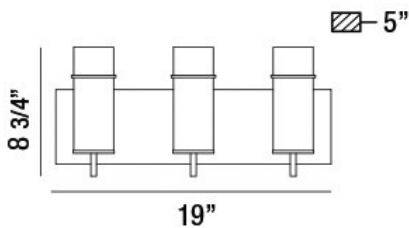

### DÉTAILS DU PRODUIT

Non.	:	34134-032
Couleur du produit	:	BLACK
Product Material	:	METAL
Matériau du produit	:	CLEAR
Ombre / Couleur d'accent	:	GLASS
Largeur	:	19"
Taille	:	8.75"
extension	:	5"
Poids	:	5.5lbs

### DÉTAILS DE LA SOURCE LUMINEUSE

nombre d'ampoules	:	3
Source de lumière	:	Incandescent
Type de source lumineuse	:	EDISON
Tension d'entrée	:	120V
Tension de l'ampoule	:	120V
Type de prise	:	E26
puissance	:	60W
Puissance totale	:	180W
ampoule incluse	:	Yes
Dimmable	:	Yes

### DÉTAILS TECHNIQUES

Canopée / Longueur Backplate	:	19"
Canopée / Hauteur Backplate	:	1"
Canopée / Largeur Backplate	:	5"
montage	:	Up
la localisation	:	DAMP
approbation	:	