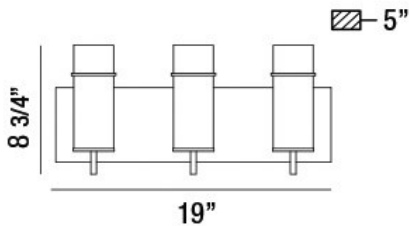

PISTA, 19" VANITY LIGHT

DETALLES DE PRODUCTO

No.	:	34134-040
Color del producto	:	GOLD
Material del producto	:	METAL
Color de sombra / acento	:	CLEAR
Material de sombra / acento	:	GLASS
Anchura	:	19"
Altura	:	8.75"
extensión	:	5"
Peso	:	5.5lbs

OPTIONS AVAILABLE

ARTÍCULO NO.	REFINEMENT	SOMBRA
34134-016	CHROME	CLEAR
34134-023	BRONZE	CLEAR
34134-032	BLACK	CLEAR
34134-040	GOLD	CLEAR

DETALLES TÉCNICOS

Longitud del toldo / placa posterior	:	19"
Altura del toldo / placa trasera	:	1"
Ancho del toldo / placa posterior	:	5"
montaje	:	Up
la posición	:	DAMP
aprobación	:	