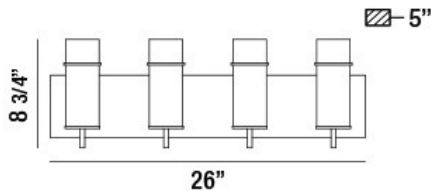

PISTA, 26" VANITY LIGHT

OPTIONS AVAILABLE

ARTÍCULO NO.	REFINEMENT	SOMBRA
34135-013	CHROME	CLEAR
34135-020	BRONZE	CLEAR
34135-039	BLACK	CLEAR
34135-047	GOLD	CLEAR

DETALLES DE PRODUCTO

No.	:	34135-013
Color del producto	:	CHROME
Material del producto	:	METAL
Color de sombra / acento	:	CLEAR
Material de sombra / acento	:	GLASS
Anchura	:	26"
Altura	:	8.75"
extensión	:	5"
Peso	:	6lbs

DETALLES TÉCNICOS

Longitud del toldo / placa posterior	:	26"
Altura del toldo / placa trasera	:	1"
Ancho del toldo / placa posterior	:	5"
montaje	:	Up
la posición	:	DAMP
aprobación	:	

INFORMACIÓN DEL PROYECTO