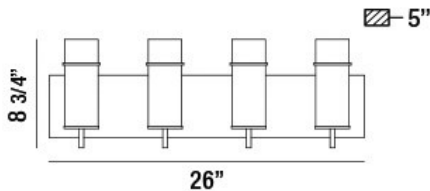

### DETALLES DE PRODUCTO

No.	:	34135-020
Color del producto	:	BRONZE
Material del producto	:	METAL
Color de sombra / acento	:	CLEAR
Material de sombra / acento	:	GLASS
Anchura	:	26"
Altura	:	8.75"
extensión	:	5"
Peso	:	6lbs

### DETALLES TÉCNICOS

Longitud del toldo / placa posterior	:	26"
Altura del toldo / placa trasera	:	1"
Ancho del toldo / placa posterior	:	5"
montaje	:	Up
la posición	:	DAMP
aprobación	:	