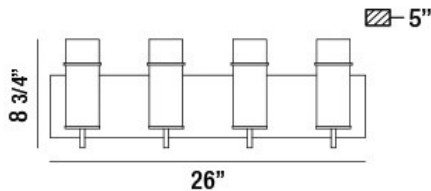

### DÉTAILS DU PRODUIT

Non.	:	34135-020
Couleur du produit	:	BRONZE
Product Material	:	METAL
Matériau du produit	:	CLEAR
Ombre / Couleur d'accent	:	GLASS
Largeur	:	26"
Taille	:	8.75"
extension	:	5"
Poids	:	6lbs

### DÉTAILS DE LA SOURCE LUMINEUSE

nombre d'ampoules	:	4
Source de lumière	:	Incandescent
Type de source lumineuse	:	EDISON
Tension d'entrée	:	120V
Tension de l'ampoule	:	120V
Type de prise	:	E26
puissance	:	60W
Puissance totale	:	240W
ampoule incluse	:	Yes
Dimmable	:	Yes

### DÉTAILS TECHNIQUES

Canopée / Longueur Backplate	:	26"
Canopée / Hauteur Backplate	:	1"
Canopée / Largeur Backplate	:	5"
montage	:	Up
la localisation	:	DAMP
approbation	:	