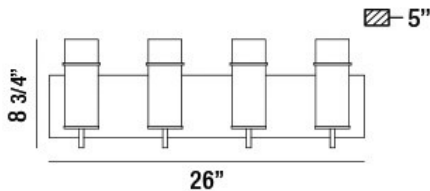

### DETALLES DE PRODUCTO

No.	:	34135-047
Color del producto	:	GOLD
Material del producto	:	METAL
Color de sombra / acento	:	CLEAR
Material de sombra / acento	:	GLASS
Anchura	:	26"
Altura	:	8.75"
extensión	:	5"
Peso	:	6lbs

### DETALLES TÉCNICOS

Longitud del toldo / placa posterior	:	26"
Altura del toldo / placa trasera	:	1"
Ancho del toldo / placa posterior	:	5"
montaje	:	Up
la posición	:	DAMP
aprobación	:	