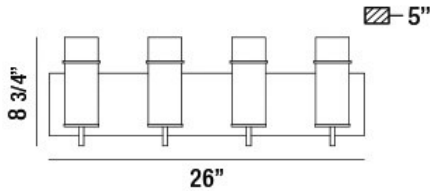

### DÉTAILS DU PRODUIT

Non.	:	34135-047
Couleur du produit	:	GOLD
Product Material	:	METAL
Matériau du produit	:	CLEAR
Ombre / Couleur d'accent	:	GLASS
Largeur	:	26"
Taille	:	8.75"
extension	:	5"
Poids	:	6lbs

### DÉTAILS DE LA SOURCE LUMINEUSE

nombre d'ampoules	:	4
Source de lumière	:	Incandescent
Type de source lumineuse	:	EDISON
Tension d'entrée	:	120V
Tension de l'ampoule	:	120V
Type de prise	:	E26
puissance	:	60W
Puissance totale	:	240W
ampoule incluse	:	Yes
Dimmable	:	Yes

### DÉTAILS TECHNIQUES

Canopée / Longueur Backplate	:	26"
Canopée / Hauteur Backplate	:	1"
Canopée / Largeur Backplate	:	5"
montage	:	Up
la localisation	:	DAMP
approbation	:	