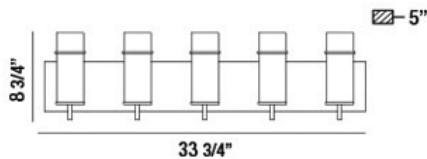

PISTA, 34" VANITY LIGHT

PRODUCT DETAILS

No.	:	34136-010
Product Color	:	CHROME
Product Material	:	METAL
Shade / Accent Colour	:	CLEAR
Shade / Accent Material	:	GLASS
Width	:	33.75"
Height	:	8.75"
Ext	:	5"
Weight	:	8.9lbs

OPTIONS AVAILABLE

ITEM NO.	FINISH	SHADE
34136-010	CHROME	CLEAR
34136-027	BRONZE	CLEAR
34136-031	BLACK	CLEAR
34136-044	GOLD	CLEAR

TECHNICAL DETAILS

Canopy / Backplate Length	:	33.75"
Canopy / Backplate Height	:	1"
Canopy / Backplate Width	:	5"
Mounting	:	Up
Location	:	DAMP
Approval	:	