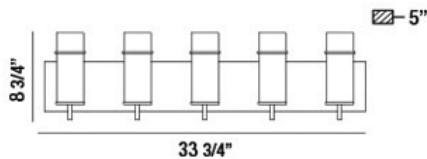

PISTA, 34" VANITY LIGHT

DETALLES DE PRODUCTO

No.	:	34136-010
Color del producto	:	CHROME
Material del producto	:	METAL
Color de sombra / acento	:	CLEAR
Material de sombra / acento	:	GLASS
Anchura	:	33.75"
Altura	:	8.75"
extensión	:	5"
Peso	:	8.9lbs

OPTIONS AVAILABLE

ARTÍCULO NO.	REFINEMENT	SOMBRA
34136-010	CHROME	CLEAR
34136-027	BRONZE	CLEAR
34136-031	BLACK	CLEAR
34136-044	GOLD	CLEAR

DETALLES TÉCNICOS

Longitud del toldo / placa posterior	:	33.75"
Altura del toldo / placa trasera	:	1"
Ancho del toldo / placa posterior	:	5"
montaje	:	Up
la posición	:	DAMP
aprobación	:	