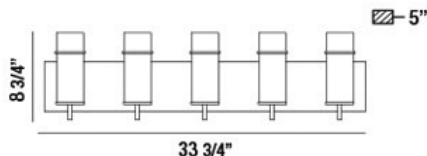

PISTA, 34" VANITY LIGHT

OPTIONS AVAILABLE

NUMÉRO D'ARTICLE	FINI	OMBRE
34136-010	CHROME	CLEAR
34136-027	BRONZE	CLEAR
34136-031	BLACK	CLEAR
34136-044	GOLD	CLEAR

DÉTAILS DU PRODUIT

Non.	:	34136-010
Couleur du produit	:	CHROME
Product Material	:	METAL
Matériau du produit	:	CLEAR
Ombre / Couleur d'accent	:	GLASS
Largeur	:	33.75"
Taille	:	8.75"
extension	:	5"
Poids	:	8.9lbs

DÉTAILS DE LA SOURCE LUMINEUSE

nombre d'ampoules	:	5
Source de lumière	:	Incandescent
Type de source lumineuse	:	EDISON
Tension d'entrée	:	120V
Tension de l'ampoule	:	120V
Type de prise	:	E26
puissance	:	60W
Puissance totale	:	300W
ampoule incluse	:	Yes
Dimmable	:	Yes

DÉTAILS TECHNIQUES

Canopée / Longueur Backplate	:	33.75"
Canopée / Hauteur Backplate	:	1"
Canopée / Largeur Backplate	:	5"
montage	:	Up
la localisation	:	DAMP
approbation	:	

RENSEIGNEMENTS SUR LE PROJET