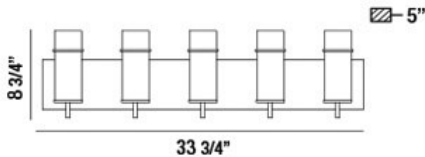

PISTA, 34" VANITY LIGHT

DETALLES DE PRODUCTO

No.	:	34136-044
Color del producto	:	GOLD
Material del producto	:	METAL
Color de sombra / acento	:	CLEAR
Material de sombra / acento	:	GLASS
Anchura	:	33.75"
Altura	:	8.75"
extensión	:	5"
Peso	:	8.9lbs

OPTIONS AVAILABLE

ARTÍCULO NO.	REFINEMENT	SOMBRA
34136-010	CHROME	CLEAR
34136-027	BRONZE	CLEAR
34136-031	BLACK	CLEAR
34136-044	GOLD	CLEAR

DETALLES TÉCNICOS

Longitud del toldo / placa posterior	:	33.75"
Altura del toldo / placa trasera	:	1"
Ancho del toldo / placa posterior	:	5"
montaje	:	Up
la posición	:	DAMP
aprobación	:	