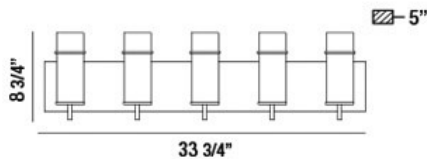

PISTA, 34" VANITY LIGHT

DÉTAILS DU PRODUIT

Non.	:	34136-044
Couleur du produit	:	GOLD
Product Material	:	METAL
Matériau du produit	:	CLEAR
Ombre / Couleur d'accent	:	GLASS
Largeur	:	33.75"
Taille	:	8.75"
extension	:	5"
Poids	:	8.9lbs

DÉTAILS DE LA SOURCE LUMINEUSE

nombre d'ampoules	:	5
Source de lumière	:	Incandescent
Type de source lumineuse	:	EDISON
Tension d'entrée	:	120V
Tension de l'ampoule	:	120V
Type de prise	:	E26
puissance	:	60W
Puissance totale	:	300W
ampoule incluse	:	Yes
Dimmable	:	Yes

OPTIONS AVAILABLE

NUMÉRO D'ARTICLE	FINI	OMBRE
34136-010	CHROME	CLEAR
34136-027	BRONZE	CLEAR
34136-031	BLACK	CLEAR
34136-044	GOLD	CLEAR

DÉTAILS TECHNIQUES

Canopée / Longueur Backplate	:	33.75"
Canopée / Hauteur Backplate	:	1"
Canopée / Largeur Backplate	:	5"
montage	:	Up
la localisation	:	DAMP
approbation	:	