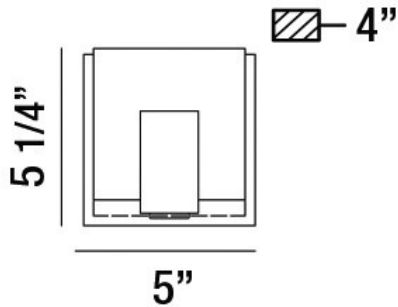

CANMORE, 1-LIGHT LED WALL SCONCE

OPTIONS AVAILABLE

NUMÉRO D'ARTICLE	FINI	OMBRE
34142-011	CHROME	FROSTED
34142-029	BLACK	FROSTED

DÉTAILS DU PRODUIT

Non.	:	34142-011
Couleur du produit	:	CHROME
Product Material	:	METAL
Matériau du produit	:	FROSTED
Ombre / Couleur d'accent	:	ACRYLIC
Largeur	:	5.25"
Taille	:	5.25"
extension	:	4"
Poids	:	1.4lbs

DÉTAILS TECHNIQUES

Canopée / Longueur Backplate	:	5"
Canopée / Hauteur Backplate	:	1.25"
Canopée / Largeur Backplate	:	5"
la localisation	:	DAMP
approbation	:	

RENSEIGNEMENTS SUR LE PROJET

Nom du travail: Date: Catégorie: