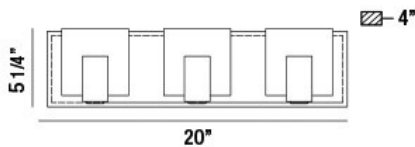

### PRODUCT DETAILS

No.	:	34143-023
Product Color	:	BLACK
Product Material	:	METAL
Shade / Accent Colour	:	FROSTED
Shade / Accent Material	:	ACRYLIC
Width	:	20.25"
Height	:	5.25"
Ext	:	4"
Weight	:	3lbs

### TECHNICAL DETAILS

Canopy / Backplate Length	:	20.25"
Canopy / Backplate Height	:	1.25"
Canopy / Backplate Width	:	5"
Location	:	DAMP
Approval	:	