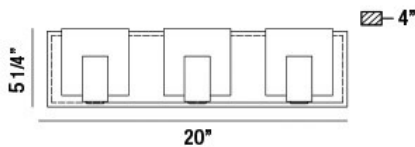

### DETALLES TÉCNICOS

Longitud del toldo / placa posterior	:	20.25"
Altura del toldo / placa trasera	:	1.25"
Ancho del toldo / placa posterior	:	5"
la posición	:	DAMP
aprobación	:	