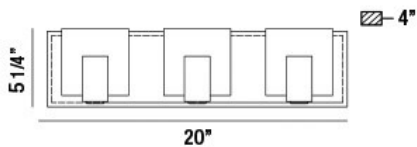

CANMORE, 3-LIGHT LED BATHBAR

DÉTAILS DU PRODUIT

Non.	:	34143-023
Couleur du produit	:	BLACK
Product Material	:	METAL
Matériau du produit	:	FROSTED
Ombre / Couleur d'accent	:	ACRYLIC
Largeur	:	20.25"
Taille	:	5.25"
extension	:	4"
Poids	:	3lbs

OPTIONS AVAILABLE

NUMÉRO D'ARTICLE	FINI	OMBRE
34143-018	CHROME	FROSTED
34143-023	BLACK	FROSTED

DÉTAILS TECHNIQUES

Canopée / Longueur Backplate	:	20.25"
Canopée / Hauteur Backplate	:	1.25"
Canopée / Largeur Backplate	:	5"
la localisation	:	DAMP
approbation	:	