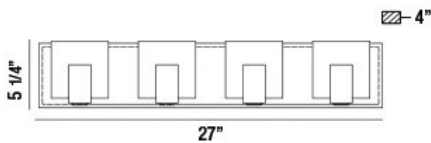

CANMORE, 4-LIGHT LED BATHBAR

DETALLES DE PRODUCTO

No.	:	34144-015
Color del producto	:	CHROME
Material del producto	:	METAL
Color de sombra / acento	:	FROSTED
Material de sombra / acento	:	ACRYLIC
Anchura	:	27"
Altura	:	5.25"
extensión	:	4"
Peso	:	5lbs

OPTIONS AVAILABLE

ARTÍCULO NO.	REFINEMENT	SOMBRA
34144-015	CHROME	FROSTED
34144-024	BLACK	FROSTED

DETALLES TÉCNICOS

Longitud del toldo / placa posterior	:	27"
Altura del toldo / placa trasera	:	1.25"
Ancho del toldo / placa posterior	:	5"
la posición	:	DAMP
aprobación	:	