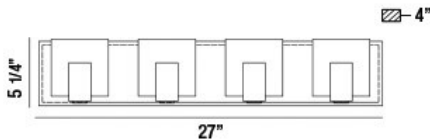

CANMORE, 4-LIGHT LED BATHBAR

DETALLES DE PRODUCTO

No.	:	34144-024
Color del producto	:	BLACK
Material del producto	:	METAL
Color de sombra / acento	:	FROSTED
Material de sombra / acento	:	ACRYLIC
Anchura	:	27"
Altura	:	5.25"
extensión	:	4"
Peso	:	5lbs

OPTIONS AVAILABLE

ARTÍCULO NO.	REFINEMENT	SOMBRA
34144-015	CHROME	FROSTED
34144-024	BLACK	FROSTED

DETALLES TÉCNICOS

Longitud del toldo / placa posterior	:	27"
Altura del toldo / placa trasera	:	1.25"
Ancho del toldo / placa posterior	:	5"
la posición	:	DAMP
aprobación	:	