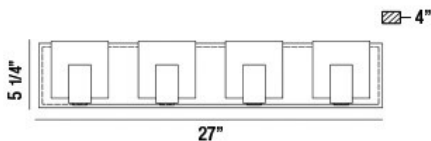

CANMORE, 4-LIGHT LED BATHBAR

DÉTAILS DU PRODUIT

Non.	:	34144-024
Couleur du produit	:	BLACK
Product Material	:	METAL
Matériau du produit	:	FROSTED
Ombre / Couleur d'accent	:	ACRYLIC
Largeur	:	27"
Taille	:	5.25"
extension	:	4"
Poids	:	5lbs

OPTIONS AVAILABLE

NUMÉRO D'ARTICLE	FINI	OMBRE
34144-015	CHROME	FROSTED
34144-024	BLACK	FROSTED

DÉTAILS TECHNIQUES

Canopée / Longueur Backplate	:	27"
Canopée / Hauteur Backplate	:	1.25"
Canopée / Largeur Backplate	:	5"
la localisation	:	DAMP
approbation	:	