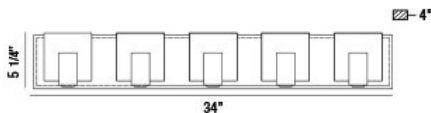

CANMORE, 5-LIGHT LED BATHBAR

DETALLES DE PRODUCTO

No.	:	34145-012
Color del producto	:	CHROME
Material del producto	:	METAL
Color de sombra / acento	:	FROSTED
Material de sombra / acento	:	ACRYLIC
Anchura	:	34"
Altura	:	5.25"
extensión	:	4"
Peso	:	7.5lbs

OPTIONS AVAILABLE

ARTÍCULO NO.	REFINEMENT	SOMBRA
34145-012	CHROME	FROSTED
34145-025	BLACK	FROSTED

DETALLES TÉCNICOS

Longitud del toldo / placa posterior	:	34"
Altura del toldo / placa trasera	:	1.25"
Ancho del toldo / placa posterior	:	5"
la posición	:	DAMP
aprobación	:	