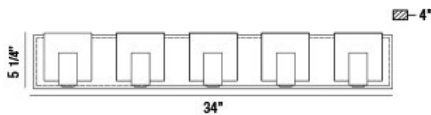

CANMORE, 5-LIGHT LED BATHBAR

DÉTAILS DU PRODUIT

Non.	:	34145-012
Couleur du produit	:	CHROME
Product Material	:	METAL
Matériau du produit	:	FROSTED
Ombre / Couleur d'accent	:	ACRYLIC
Largeur	:	34"
Taille	:	5.25"
extension	:	4"
Poids	:	7.5lbs

OPTIONS AVAILABLE

NUMÉRO D'ARTICLE	FINI	OMBRE
34145-012	CHROME	FROSTED
34145-025	BLACK	FROSTED

DÉTAILS TECHNIQUES

Canopée / Longueur Backplate	:	34"
Canopée / Hauteur Backplate	:	1.25"
Canopée / Largeur Backplate	:	5"
la localisation	:	DAMP
approbation	:	