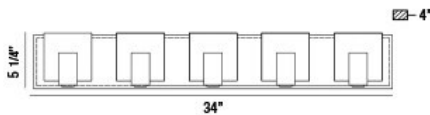

CANMORE, 5-LIGHT LED BATHBAR

DETALLES DE PRODUCTO

| | | |
|-----------------------------|---|-----------|
| No. | : | 34145-025 |
| Color del producto | : | BLACK |
| Material del producto | : | METAL |
| Color de sombra / acento | : | FROSTED |
| Material de sombra / acento | : | ACRYLIC |
| Anchura | : | 34" |
| Altura | : | 5.25" |
| extensión | : | 4" |
| Peso | : | 7.5lbs |

OPTIONS AVAILABLE

| ARTÍCULO NO. | REFINEMENT | SOMBRA |
|--------------|------------|---------|
| 34145-012 | CHROME | FROSTED |
| 34145-025 | BLACK | FROSTED |

DETALLES TÉCNICOS

| | | |
|--------------------------------------|---|---|
| Longitud del toldo / placa posterior | : | 34" |
| Altura del toldo / placa trasera | : | 1.25" |
| Ancho del toldo / placa posterior | : | 5" |
| la posición | : | DAMP |
| aprobación | : |  |