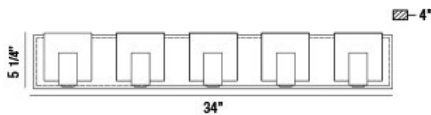

CANMORE, 5-LIGHT LED BATHBAR

DÉTAILS DU PRODUIT

Non.	:	34145-025
Couleur du produit	:	BLACK
Product Material	:	METAL
Matériau du produit	:	FROSTED
Ombre / Couleur d'accent	:	ACRYLIC
Largeur	:	34"
Taille	:	5.25"
extension	:	4"
Poids	:	7.5lbs

OPTIONS AVAILABLE

NUMÉRO D'ARTICLE	FINI	OMBRE
34145-012	CHROME	FROSTED
34145-025	BLACK	FROSTED

DÉTAILS TECHNIQUES

Canopée / Longueur Backplate	:	34"
Canopée / Hauteur Backplate	:	1.25"
Canopée / Largeur Backplate	:	5"
la localisation	:	DAMP
approbation	:	