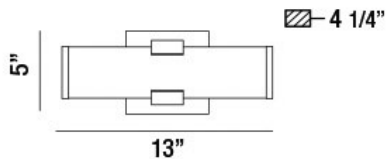

OPTIONS AVAILABLE

NUMÉRO D'ARTICLE	FINI	OMBRE
34146-019	CHROME	CLEAR

DÉTAILS TECHNIQUES

Canopée / Longueur Backplate	:	5"
Canopée / Hauteur Backplate	:	1.25"
Canopée / Largeur Backplate	:	5"
montage	:	Up or Down
la localisation	:	DAMP
approbation	:	