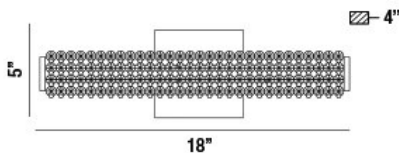

SASSI, WALL MOUNT

DETALLES DE PRODUCTO

No.	:	34156-018
Color del producto	:	CHROME
Material del producto	:	METAL
Color de sombra / acento	:	CLEAR
Material de sombra / acento	:	CRYSTAL
Anchura	:	18"
Altura	:	5"
extensión	:	4"
Peso	:	4.4lbs

OPTIONS AVAILABLE

ARTÍCULO NO.	REFINEMENT	SOMBRA
34156-018	CHROME	CLEAR

DETALLES TÉCNICOS

Longitud del toldo / placa posterior	:	5"
Altura del toldo / placa trasera	:	1.25"
Ancho del toldo / placa posterior	:	5"
montaje	:	Up or Down
la posición	:	DAMP
aprobación	:	