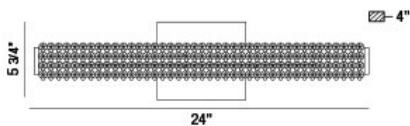

### DETALLES DE PRODUCTO

No.	:	34157-015
Color del producto	:	CHROME
Material del producto	:	METAL
Color de sombra / acento	:	CLEAR
Material de sombra / acento	:	CRYSTAL
Anchura	:	24"
Altura	:	5.75"
extensión	:	4"
Peso	:	6lbs

### DETALLES TÉCNICOS

Longitud del toldo / placa posterior	:	6.5"
Altura del toldo / placa trasera	:	1.25"
Ancho del toldo / placa posterior	:	6.5"
montaje	:	Up or Down
la posición	:	DAMP
aprobación	:	