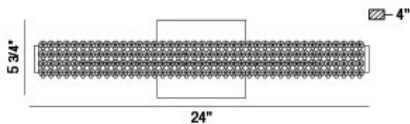

### DÉTAILS DU PRODUIT

Non.	:	34157-015
Couleur du produit	:	CHROME
Product Material	:	METAL
Matériau du produit	:	CLEAR
Ombre / Couleur d'accent	:	CRYSTAL
Largeur	:	24"
Taille	:	5.75"
extension	:	4"
Poids	:	6lbs

### DÉTAILS TECHNIQUES

Canopée / Longueur Backplate	:	6.5"
Canopée / Hauteur Backplate	:	1.25"
Canopée / Largeur Backplate	:	6.5"
montage	:	Up or Down
la localisation	:	DAMP
approbation	:	