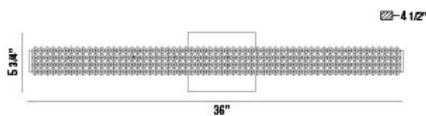

SASSI, WALL MOUNT

DETALLES DE PRODUCTO

No.	:	34158-012
Color del producto	:	CHROME
Material del producto	:	METAL
Color de sombra / acento	:	CLEAR
Material de sombra / acento	:	CRYSTAL
Anchura	:	36"
Altura	:	5.75"
extensión	:	4.5"
Peso	:	8lbs

OPTIONS AVAILABLE

ARTÍCULO NO.	REFINEMENT	SOMBRA
34158-012	CHROME	CLEAR

DETALLES TÉCNICOS

Longitud del toldo / placa posterior	:	6.5"
Altura del toldo / placa trasera	:	1.25"
Ancho del toldo / placa posterior	:	6.5"
montaje	:	Up or Down
la posición	:	DAMP
aprobación	:	