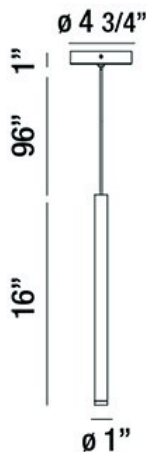

NAVADA, 1" ROUND PENDANT

OPTIONS AVAILABLE

ARTÍCULO NO.	REFINEMENT	SOMBRA
34164-013	SATIN NICKEL	SATIN NICKEL
34164-020	ANTIQUE BRASS	ANTIQUE BRASS
34164-037	WHITE	WHITE
34164-044	BLACK	BLACK

DETALLES DE PRODUCTO

No.	:	34164-013
Color del producto	:	SATIN NICKEL
Material del producto	:	METAL
Color de sombra / acento	:	SATIN NICKEL
Material de sombra / acento	:	METAL TUBES
diámetro	:	1"
Altura	:	16"
altura total	:	113"
Peso	:	1.3lbs

FUENTE DE LUZ DETALLES

Tipo de fuente de luz	:	INTEGRATED LED
Voltaje de entrada	:	120V
Voltaje de la bombilla	:	120V
Tipo de enchufe	:	LED
Vataje total	:	3W
Lúmenes entregados	:	150lm
Kelvin	:	3000K
CRI	:	90+
Regulable	:	No

DETALLES TÉCNICOS

Tipo de soporte colgante	:	WIRE
Longitud del soporte colgante	:	96"
Altura del toldo / placa trasera	:	1"
diámetro de la marquesina / placa trasera	:	4.75"
la posición	:	DRY
aprobación	:	

INFORMACIÓN DEL PROYECTO

Nombre del trabajo: Fecha: Categoría:

Comentarios: