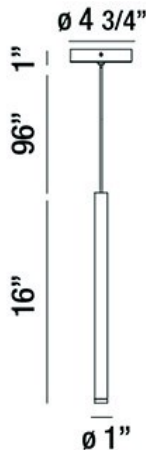

NAVADA, 1" ROUND PENDANT

DÉTAILS DU PRODUIT

Non.	:	34164-013
Couleur du produit	:	SATIN NICKEL
Product Material	:	METAL
Matériau du produit	:	SATIN NICKEL
Ombre / Couleur d'accent	:	METAL TUBES
diamètre	:	1"
Taille	:	16"
hauteur totale	:	113"
Poids	:	1.3lbs

DÉTAILS DE LA SOURCE LUMINEUSE

Type de source lumineuse	:	INTEGRATED LED
Tension d'entrée	:	120V
Tension de l'ampoule	:	120V
Type de prise	:	LED
Puissance totale	:	3W
Lumens fournis	:	150lm
Kelvin	:	3000K
CRI	:	90+
Dimmable	:	No

OPTIONS AVAILABLE

NUMÉRO D'ARTICLE	FINI	OMBRE
34164-013	SATIN NICKEL	SATIN NICKEL
34164-020	ANTIQUE BRASS	ANTIQUE BRASS
34164-037	WHITE	WHITE
34164-044	BLACK	BLACK

DÉTAILS TECHNIQUES

Type de support suspendu	:	WIRE
Longueur de support suspendu	:	96"
Canopée / Hauteur Backplate	:	1"
diamètre de l'auvent / plaque arrière	:	4.75"
la localisation	:	DRY
approbation	:	