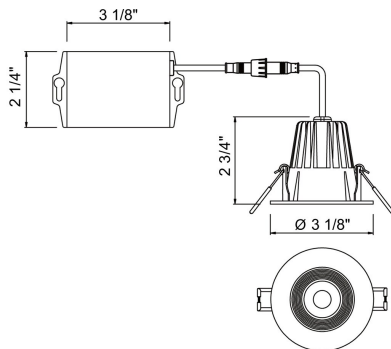

INFORMACIÓN DEL PROYECTO

Nombre del trabajo: Fecha: Categoría:

Comentarios: